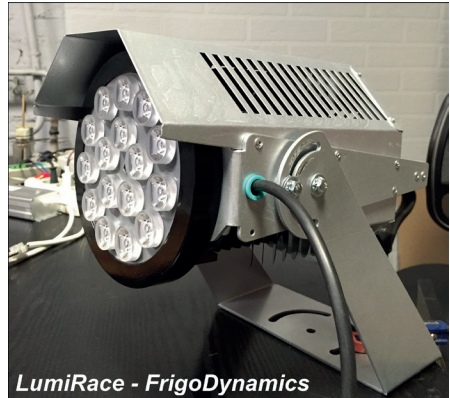

We help to stay cool

Wir entwickeln und produzieren die leistungsfähigsten und kosteneffektivsten passiven LED Entwärmungslösungen, die heute verfügbar sind – für Solid-State Standard-Module, aber auch und ganz besonders für applikations- und kundenspezifische Anwendungen.

Unsere Lösungen arbeiten absolut passiv, sind völlig wartungsfrei, kompakt und leicht, verbrauchen keine zusätzliche Energie, sind umweltfreundlich und verursachen weder Betriebskosten noch Betriebsrisiken.

In Kooperation mit ausgesuchten OEM-Partnern konzipieren und bieten wir hocheffiziente, professionelle, langlebige und damit nachhaltige und ökonomisch effiziente Beleuchtungslösungen für Sportstätten, Hallen, Industrieanlagen und Straßenbeleuchtung.

LumiRace - FrigoDynamics

Die Energiewende kann nur gelingen, wenn jeder mit anpackt!

FrigoDynamics GmbH
Hans Kunstwadt
Bahnhofstr. 16
85570 Markt Schwaben
0171 / 650 54 18
h.kunstwadt@frigodynamics.com
www.frigodynamics.com